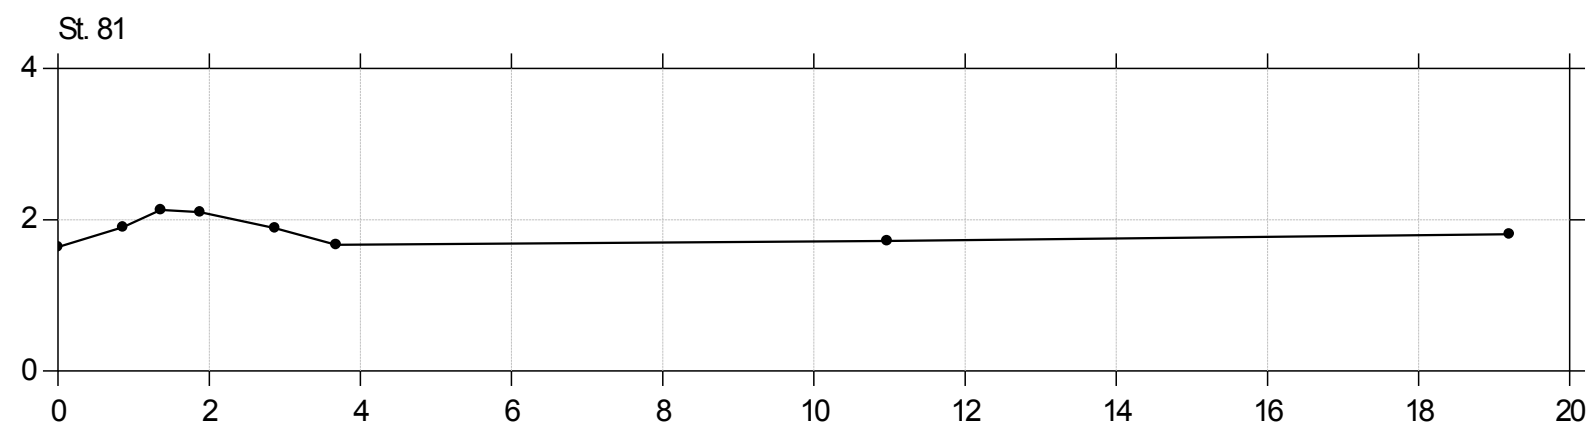

Flødiget

Kontrol 2011

Lodret akse : Kote i m DVR90, skala 1:100

Vandret akse : Afstand i m, skala 1:100

Bilag 4

—●— Opmåling 2011