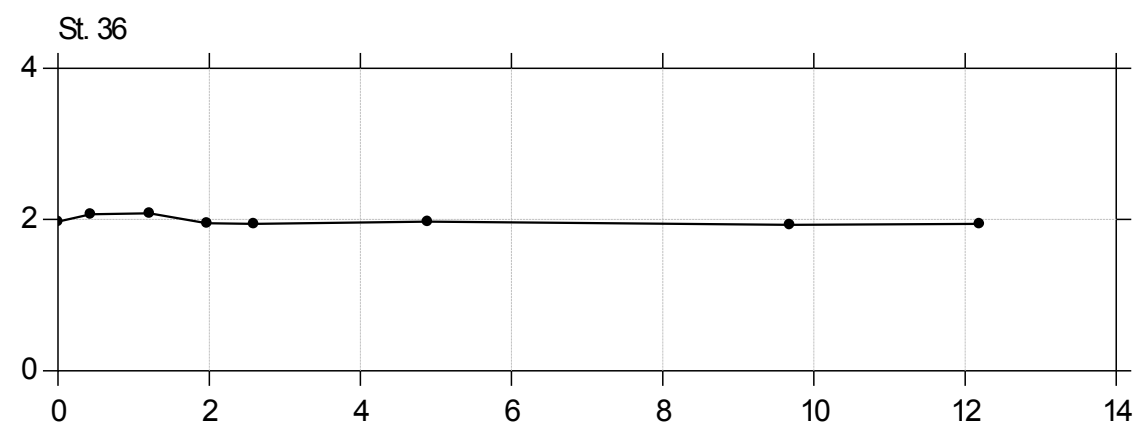

Flødiget

Kontrol 2011

Lodret akse : Kote i m DVR90, skala 1:100

Vandret akse : Afstand i m, skala 1:100

Bilag 4

—●— Opmåling 2011