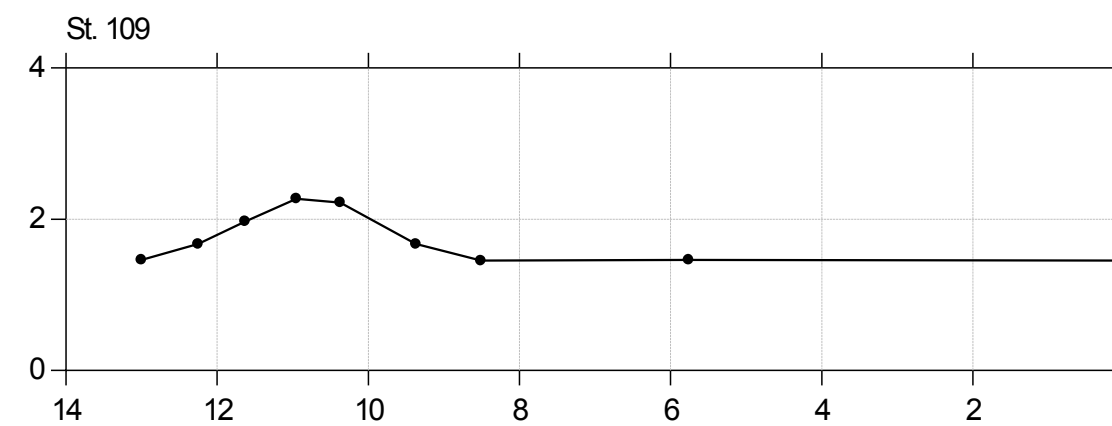

Flødiget

Kontrol 2011

Lodret akse : Kote i m DVR90, skala 1:100

Vandret akse : Afstand i m, skala 1:100

Bilag 4

—●— Opmåling 2011