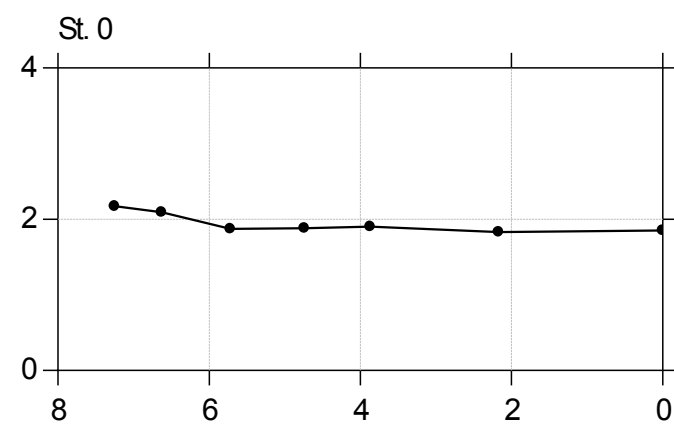

Flødiget

Kontrol 2011

Lodret akse : Kote i m DVR90, skala 1:100

Vandret akse : Afstand i m, skala 1:100

Bilag 4

—●— Opmåling 2011