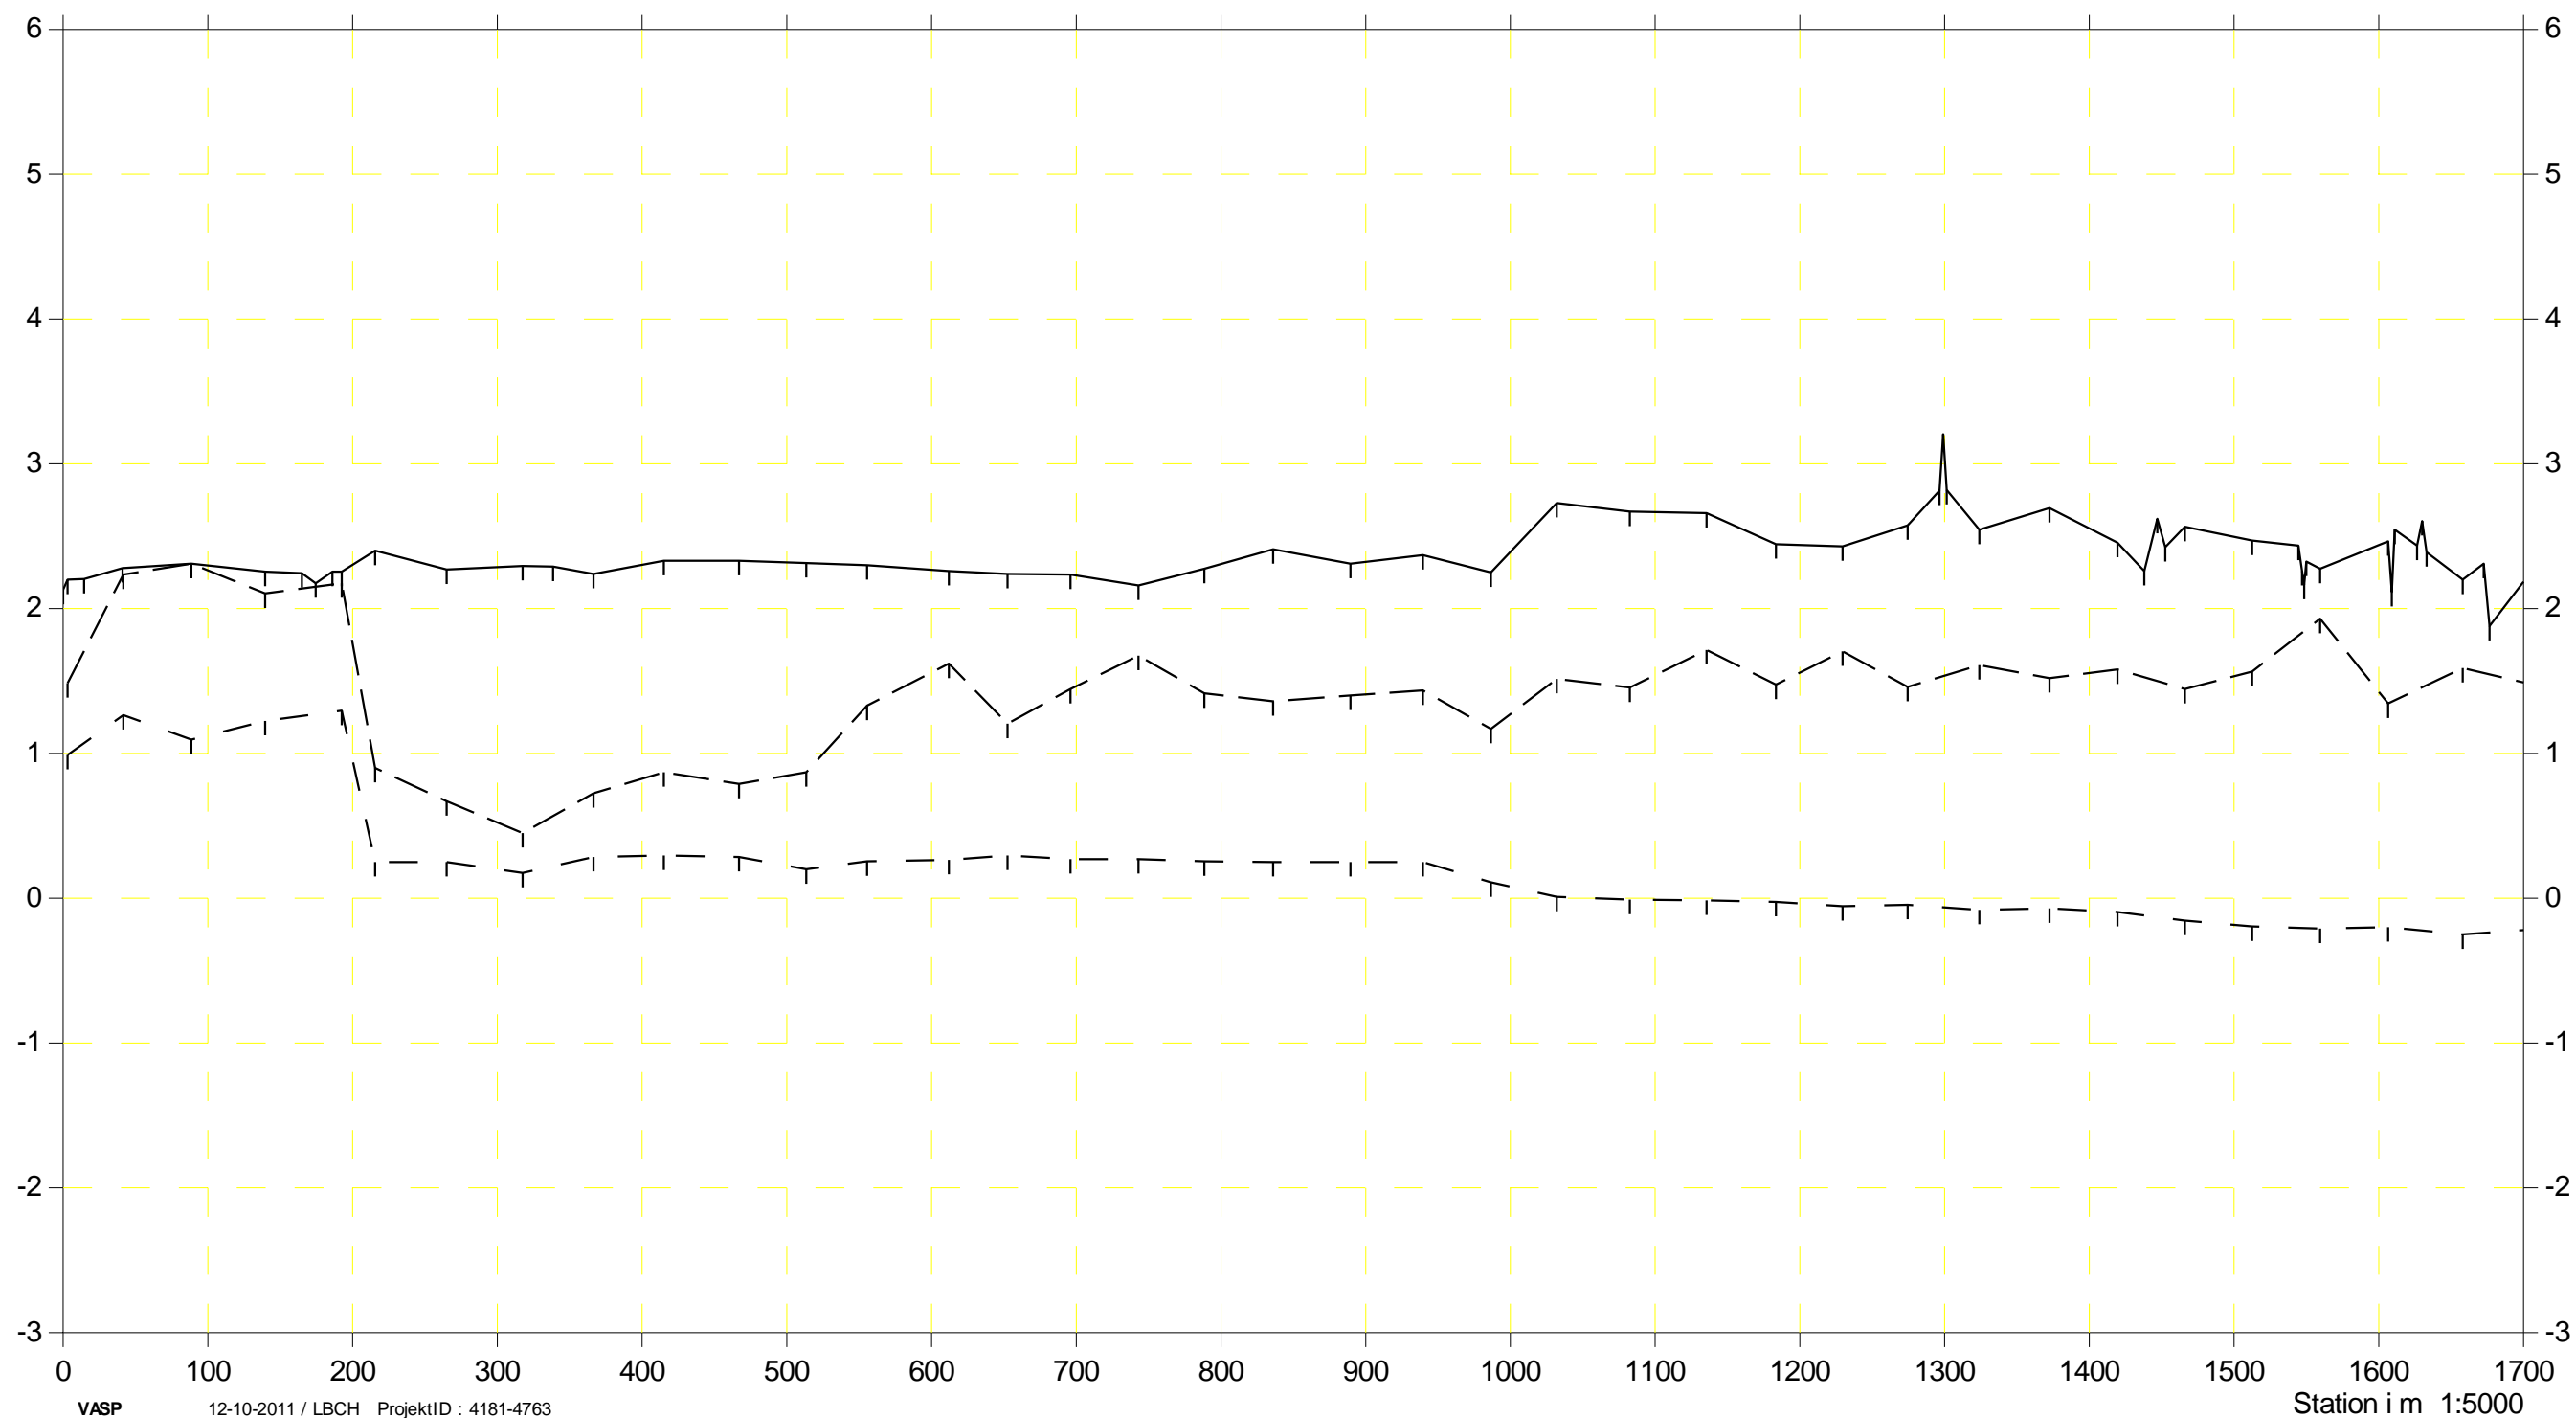

# Risskov diget

Kontrol 2011

Bilag 1.1

- Digetop
- - - Terræn højre
- - - Terræn venstre

Kote i m DVR90 1:50

# Risskov diget

Kontrol 2011

Bilag 1.2

- Digetop
- - - Terræn højre
- - - Terræn venstre

Kote i m DVR90 1:50

# Risskov diget

Kontrol 2011

Bilag 1.3

- Digetop
- - - Terræn højre
- - - Terræn venstre

Kote i m DVR90 1:50