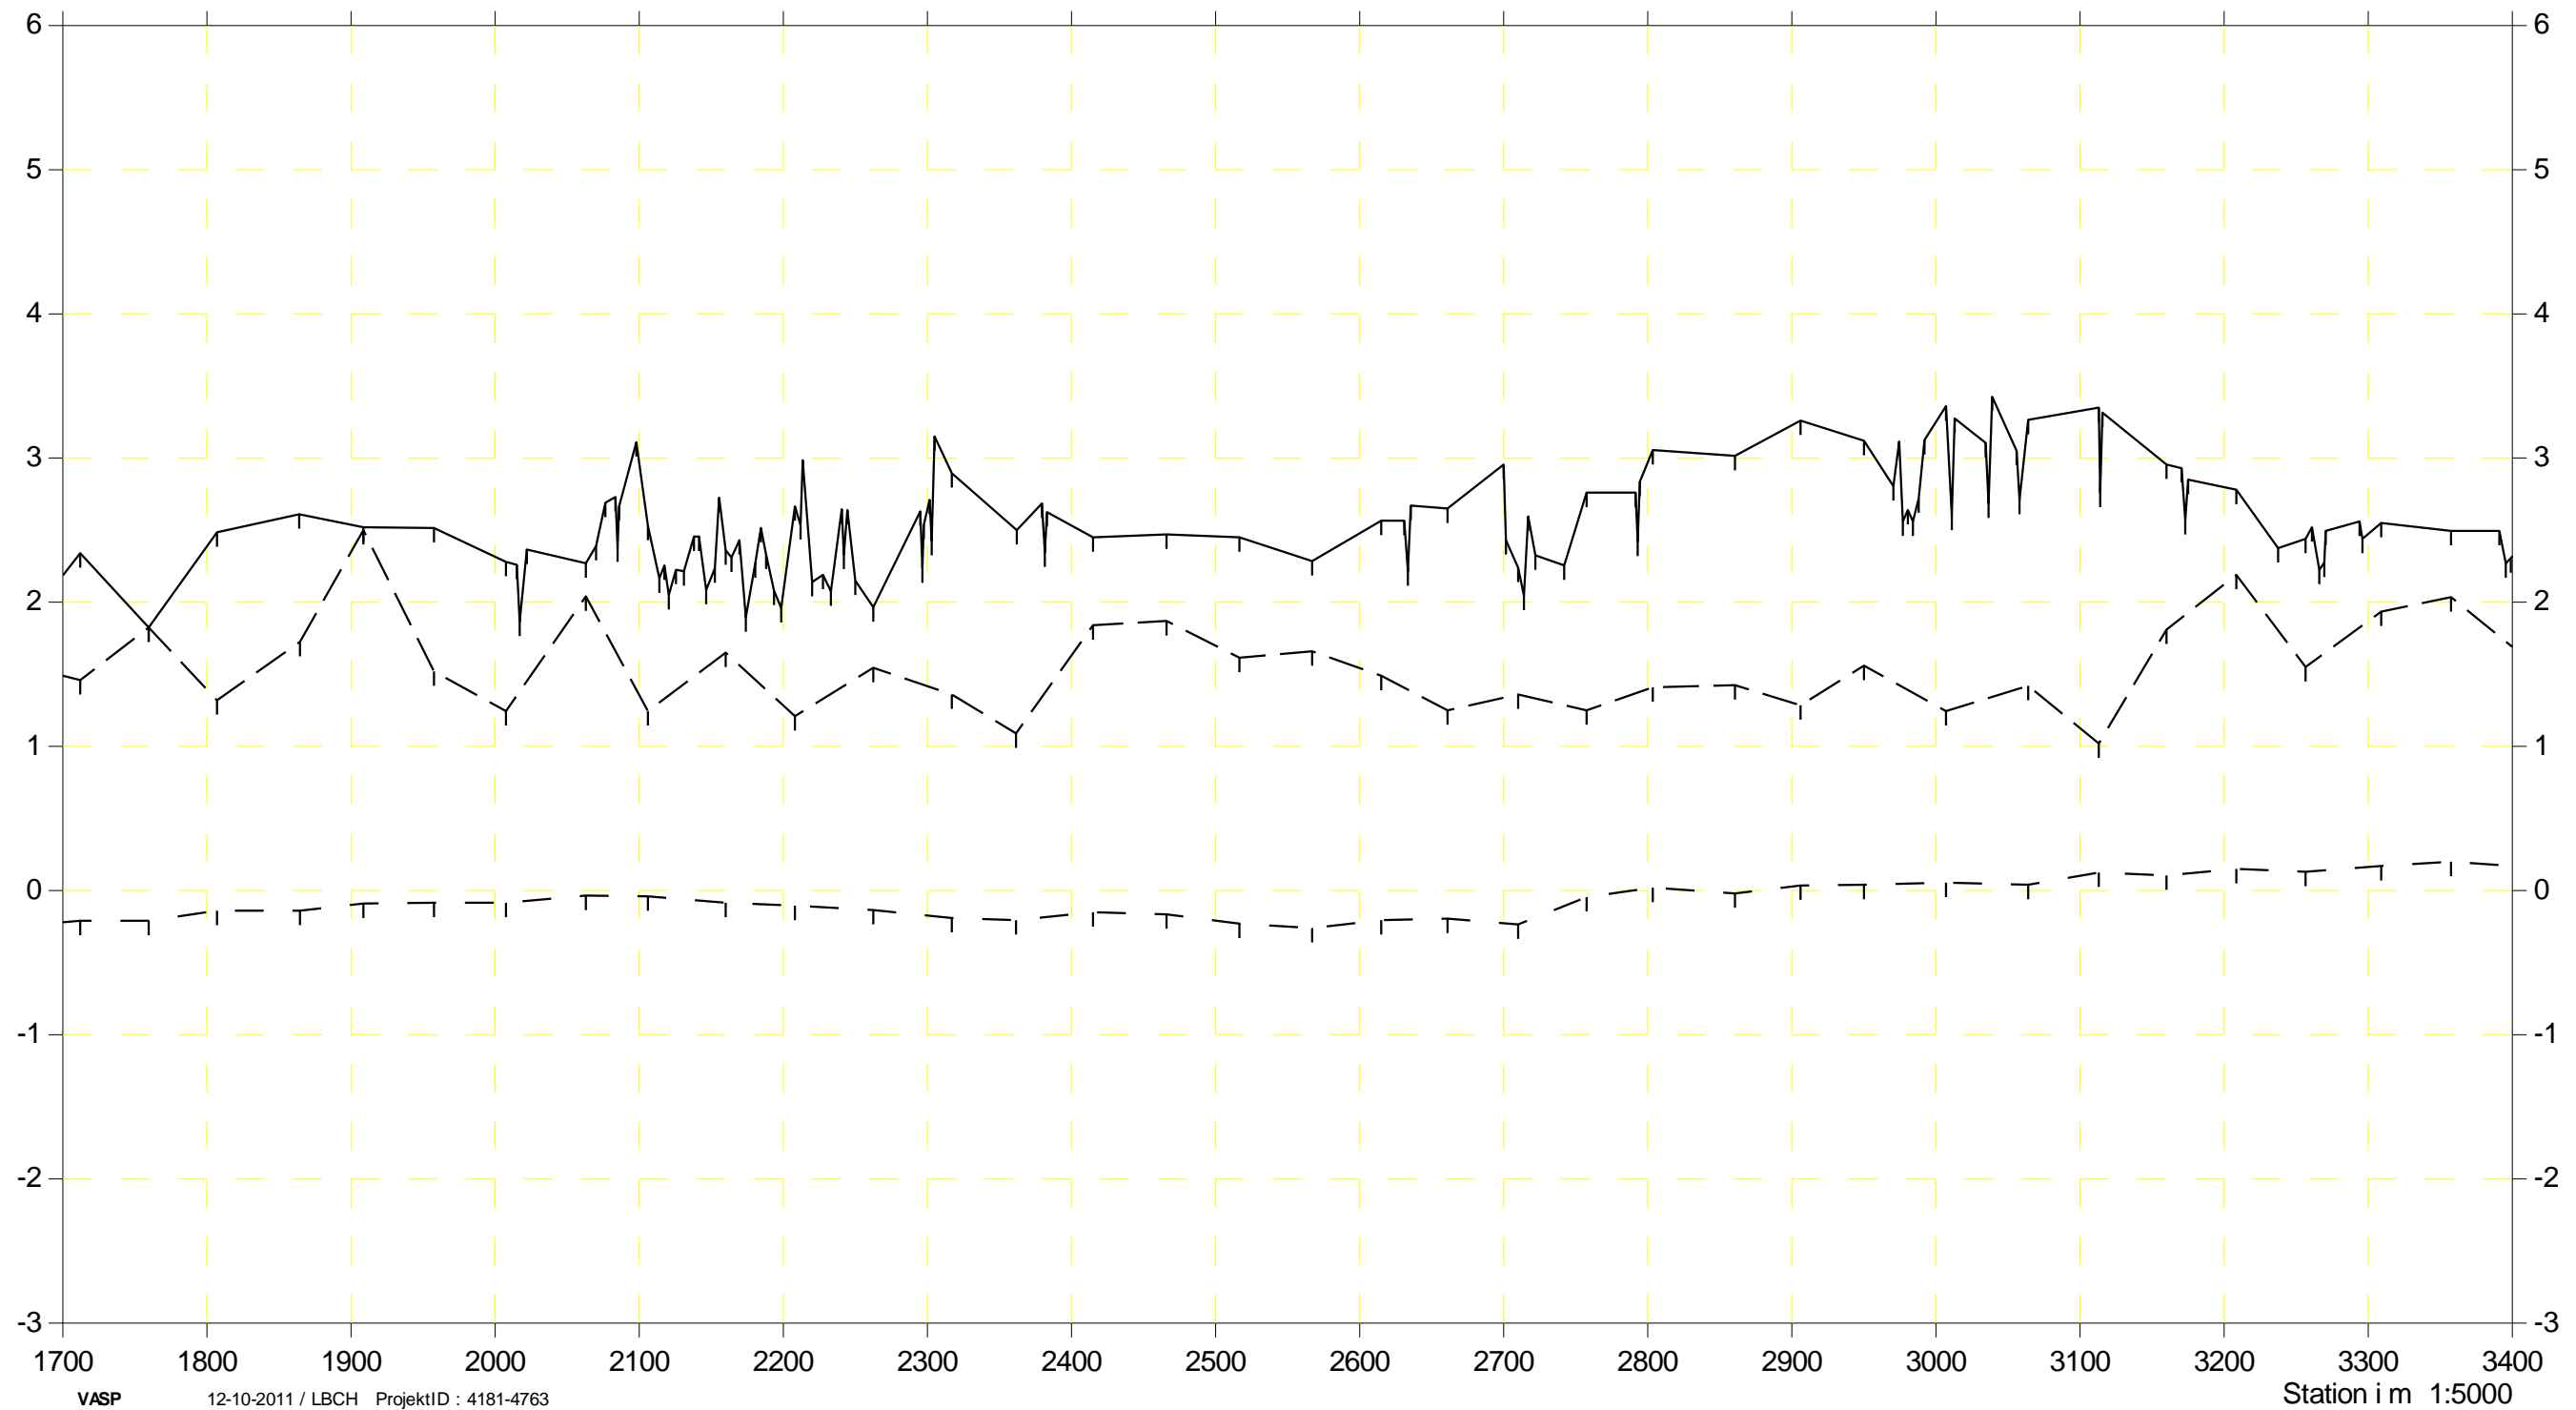

# Risskov diget

Kontrol 2011

Bilag 1.2

- Digetop
- - - Terræn højre
- - - Terræn venstre

Kote i m DVR90 1:50